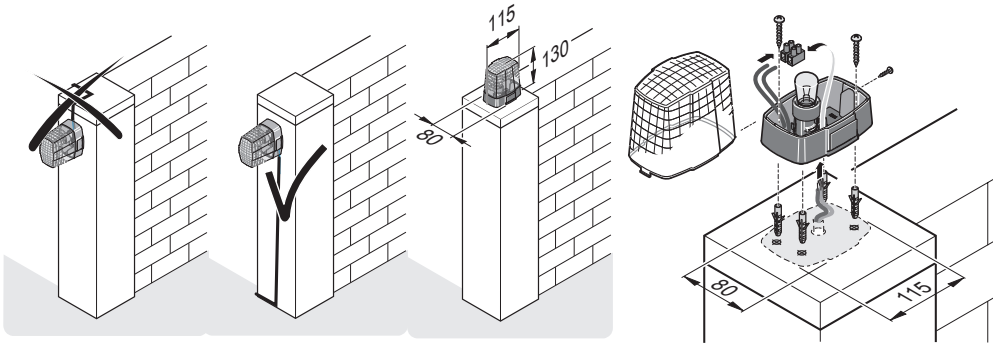

Installation by qualified electricians only!

Make sure, that bulb and power supply have the same current!

FR

Temps de mise en marche :	50 % ► max. 25 W
Plage de températures pour l'utilisation :	-20° - +50°
Type de protection :	IP 44
non clignotant	

L'installation doit uniquement être effectuée par un électricien qualifié!

Assurez-vous, ne l'ampoule et de l'alimentation ont le même courant!

D
Bohrschablone

GB
Drilling template

FR
gabarit de perçage