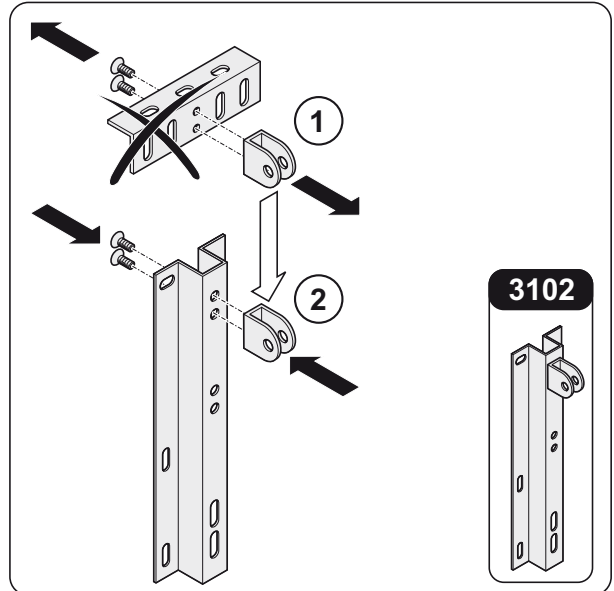

#3101

#3102

**D** Beschlag für Sektionaltore

**GB** fitting for sectional doors

**F** ferrure de porte sectionnelle

**3101**

#3101

#3102

D

Beschlag für Sektionaltore

GB

fitting for sectional doors

F

ferrure de porte sectionnelle

3102

3102