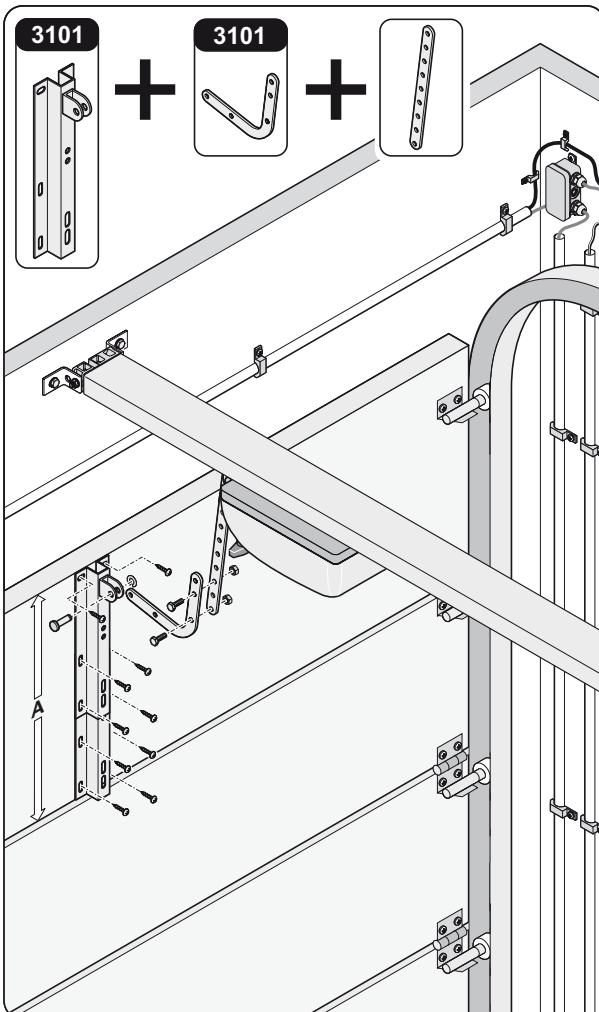

#3101

#3102

**D** Beschlag für Sektionaltore

**GB** fitting for sectional doors

**F** ferrure de porte sectionnelle

**3101**

#3101

#3102

D

Beschlag für Sektionaltore

GB

fitting for sectional doors

F

ferrure de porte sectionnelle

3102

3102