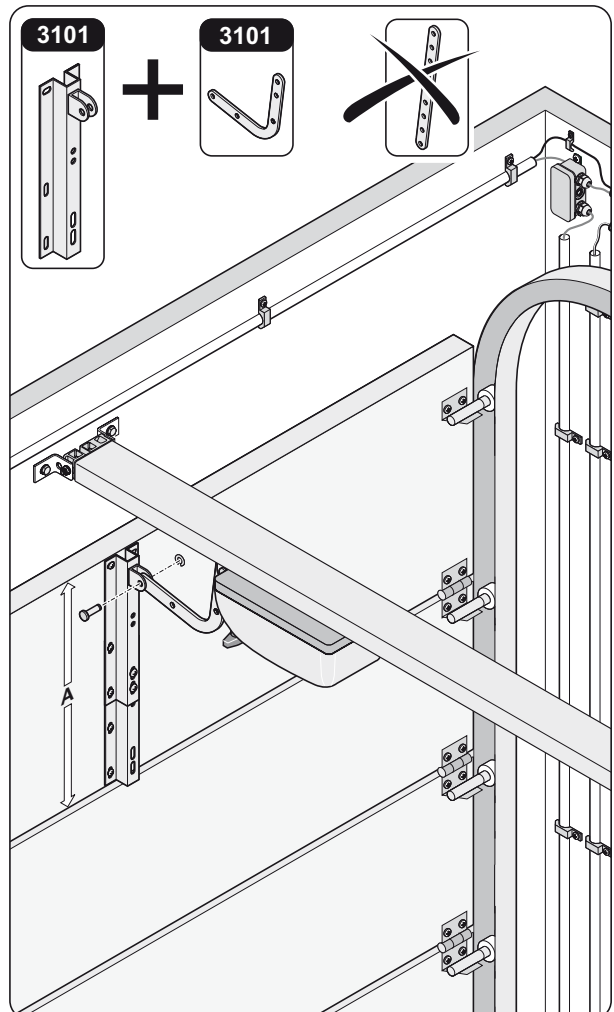

#3101

#3102

**D** Beschlag für Sektionaltore

**GB** fitting for sectional doors

**F** ferrure de porte sectionnelle

**3101**

#3101

#3102

D

Beschlag für Sektionaltore

GB

fitting for sectional doors

F

ferrure de porte sectionnelle

3102

3102