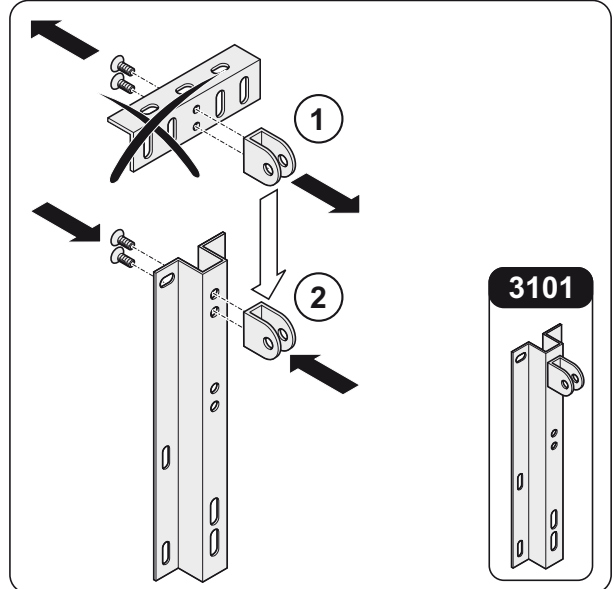

#3101

#3102

**D** Beschlag für Sektionaltore

**GB** fitting for sectional doors

**F** ferrure de porte sectionnelle

**3101**

#3101

#3102

D

Beschlag für Sektionaltore

GB

fitting for sectional doors

F

ferrure de porte sectionnelle

3102

3102